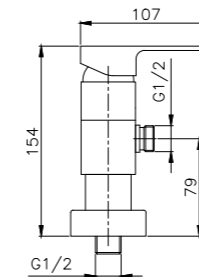

En	Wall Shower Mixer	Fa	توالت
Fr	Douche	Ar	شطافه فیتس