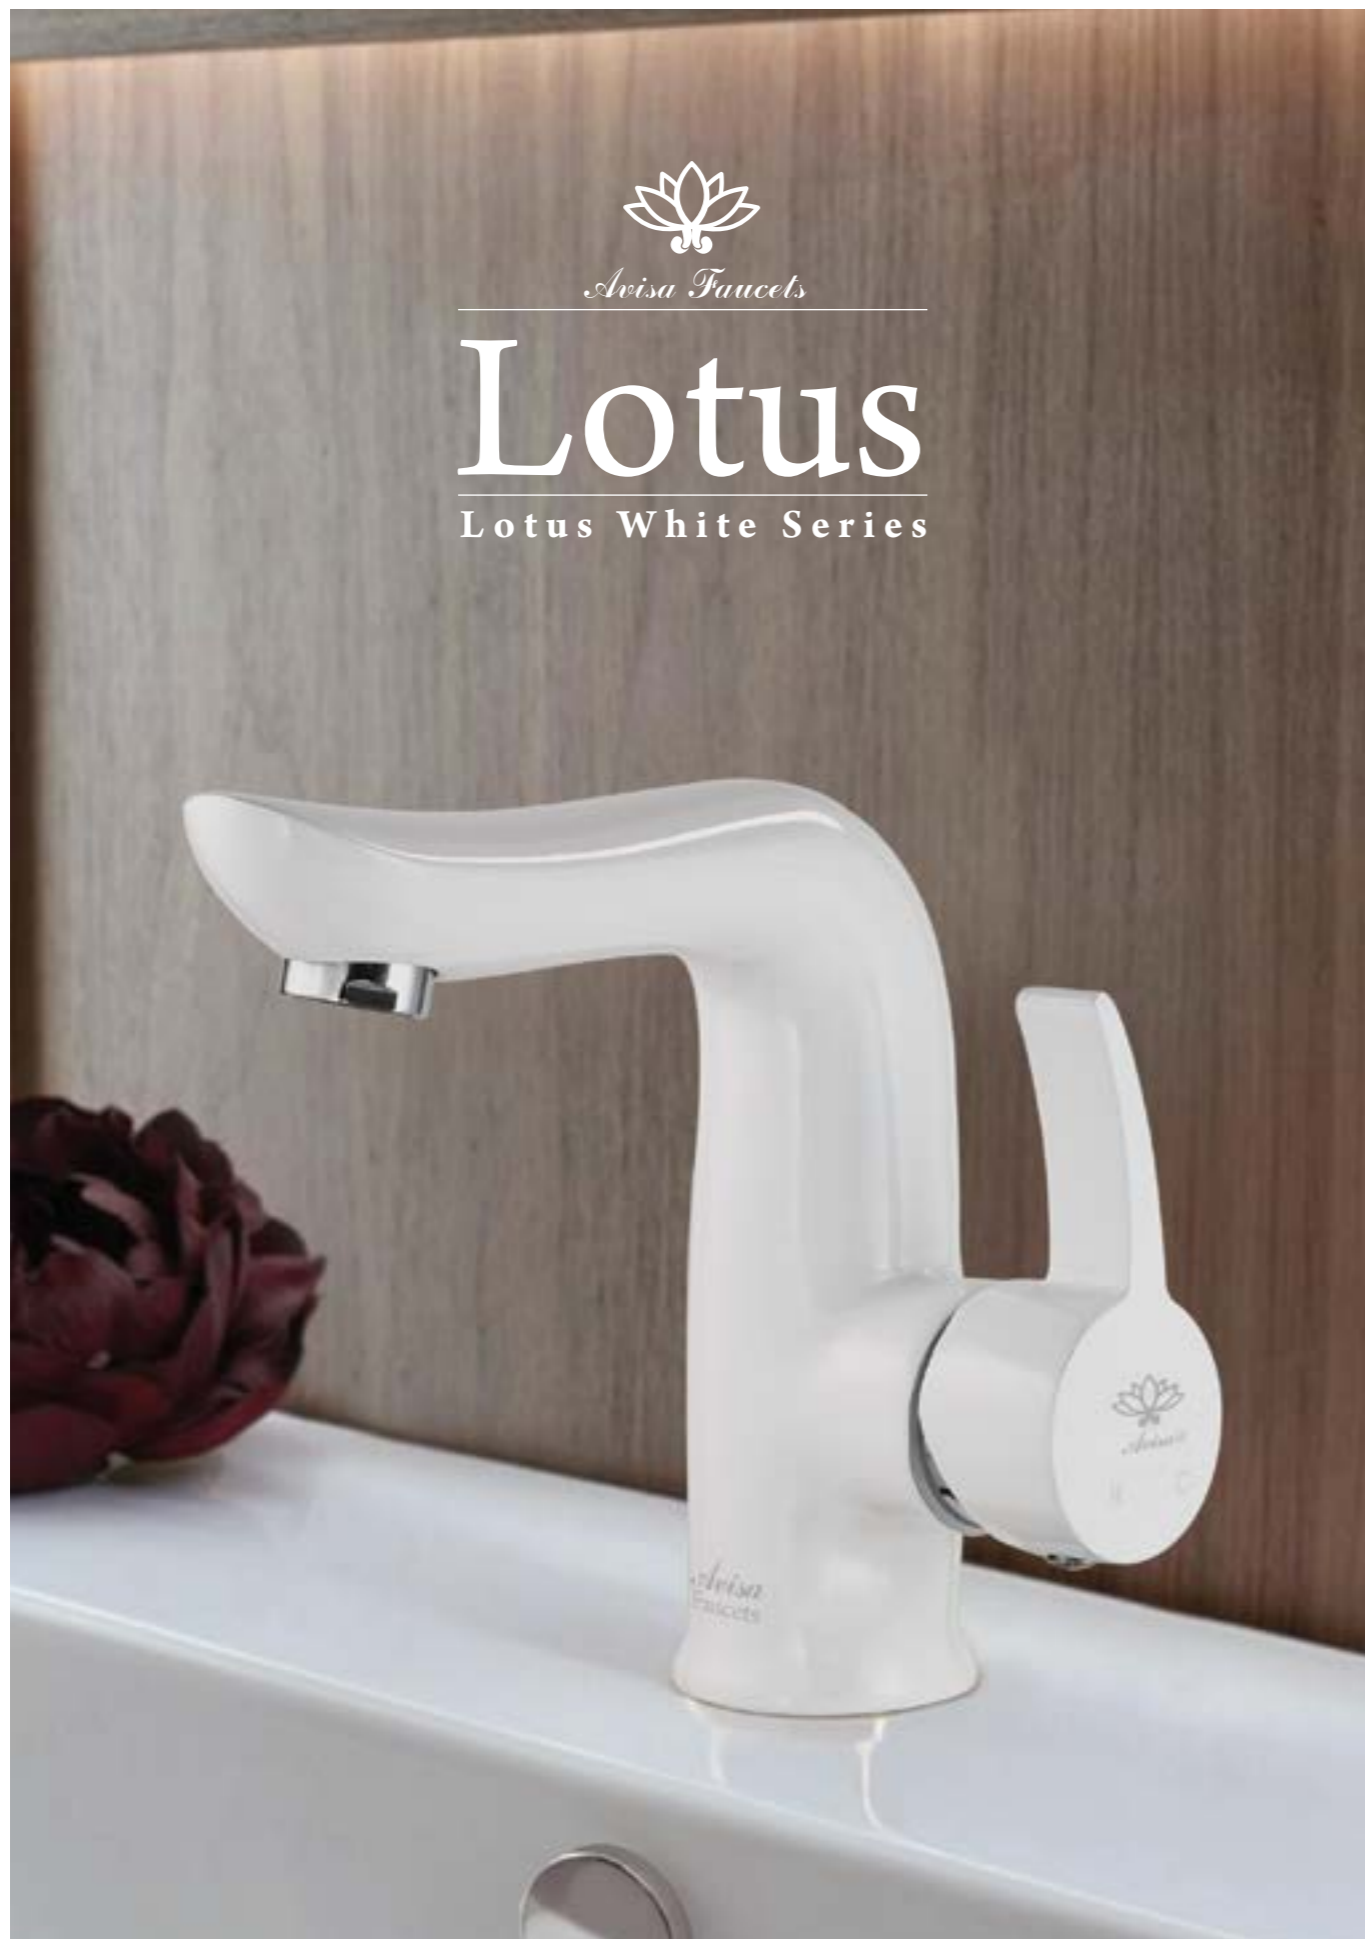

21-014-RG 

En	Bath Mixer	Fa	دوش
Fr	Bain / Douche	Ar	دوش فیتس

21-012-RG 

En	Wall Shower Mixer	Fa	توالت
Fr	Douche	Ar	شطافه فیتس

21-013-RG 

Chrome Lotus

لوتوس کروم

White Lotus