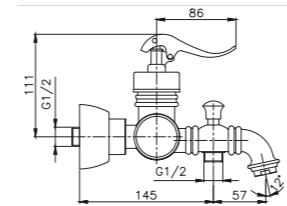

En	Chrome
Fa	کروم

Bamboo

بامبو

En	Sink Mixer	Fa	آشپزخانه
Fr	Lavabo Sureleve	Ar	مجلی فیتس

24-015

Fa	دوش	En	Bath Mixer
Ar	دوش فیتس	Fr	Bain / Douche

24-012

En	Pillar Mixer	Fa	روشویی
Fr	Lavabo	Ar	مغسله فیتس