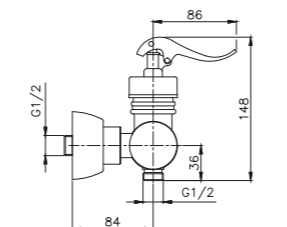

Fa	توالت	En	Wall Shower Mixer
Ar	شطافه فیتس	Fr	Douche

24-013