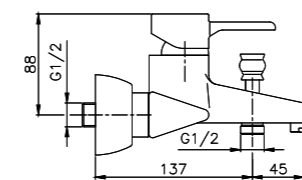

En	Bath Mixer	Fa	دوش
Fr	Bain / Douche	Ar	دوش فیتس

10-012-B

En	Wall Shower Mixer	Fa	توالت
Fr	Douche	Ar	شطافه فیتس

10-013-B

Avisa Faucets

Helia

Bath Mixer Chrome

MORE **POWER**
MORE **FLEXIBILITY**