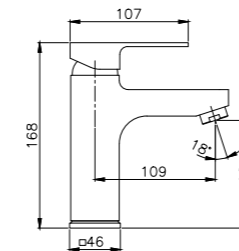

En	Pillar Mixer	Fa	روشویی
Fr	Lavabo	Ar	مغسله فیتس