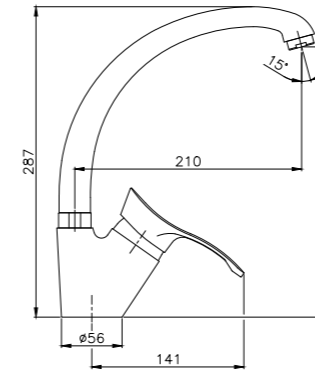

19-013-W

Light Sink Mixer White Chrome

Avisa Faucets

Sepehr Pillar Mixer Chrome

Avisa Faucets

Sepehr

سپهر

En	Chrome
Fa	کروم