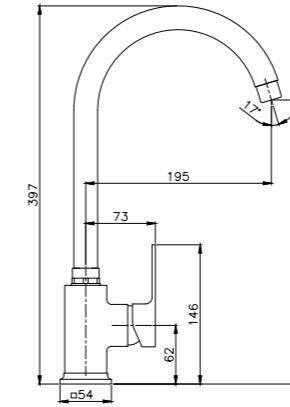

25 - 012 - W

En	Wall Shower Mixer	Fa	توالت
Fr	Douche	Ar	شطافه فیتس

25 - 013 - W

Smoot Basin Mixer Chrome

MORE POWER
MORE FLEXIBILITY

 Avisa Faucets

En	Chrome
Fa	کروم

En	Sink Mixer	Fa	آشپزخانه
Fr	Lavabo Sureleve	Ar	مجلی فیتس