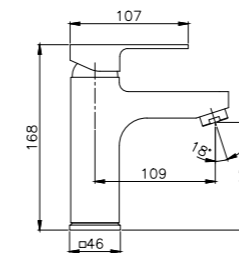

En	White Chrome
Fa	سفید کروم

En	Sink Mixer	Fa	آشپزخانه
Fr	Lavabo Sureleve	Ar	مجلی فیتس

Smoot

اسموت

25 - 015 - W

En	Pillar Mixer	Fa	روشویی
Fr	Lavabo	Ar	مغسله فیتس

25 - 014 - W

En	Bath Mixer	Fa	دوش
Fr	Bain / Douche	Ar	دوش فیتس