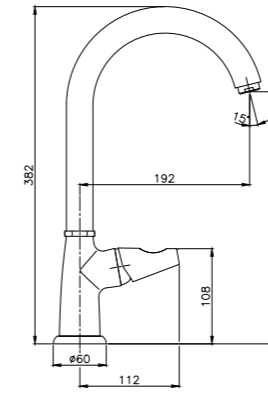

Avisa
Unique Kitchen Rose Gold

En	Rose Gold
Fa	رزگلد