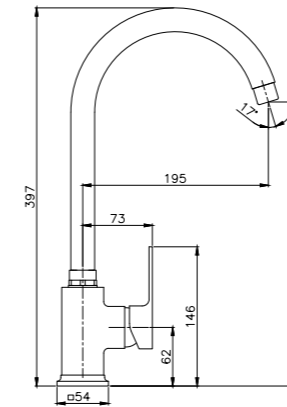

Smoot Sink Mixer

White Chrome Series

En	White Chrome
Fa	سفید کروم