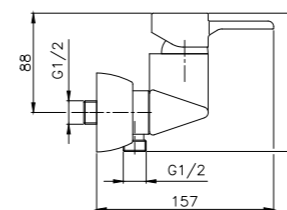

En	Bath Mixer	Fa	دوش
Fr	Bain / Douche	Ar	دوش فیتس

10-012-B

En	Wall Shower Mixer	Fa	توالت
Fr	Douche	Ar	شطافه فیتس

10-013-B

Avisa Faucets

Helia

Bath Mixer Chrome

MORE **POWER**
MORE **FLEXIBILITY**