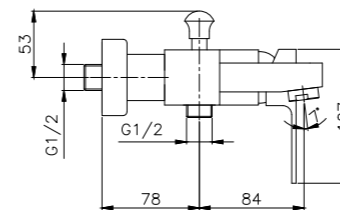

En	White Chrome
Fa	سفید کروم

En	Sink Mixer	Fa	آشپزخانه
Fr	Lavabo Sureleve	Ar	مجلی فیتس

Smoot

اسموت

25 - 015 - W

En	Pillar Mixer	Fa	روشویی
Fr	Lavabo	Ar	مغسله فیتس

25 - 014 - W

En	Bath Mixer	Fa	دوش
Fr	Bain / Douche	Ar	دوش فیتس